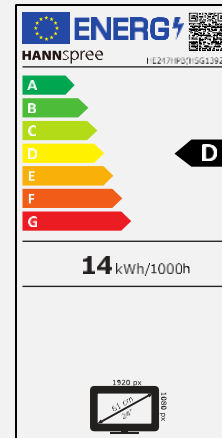

### Weitere Funktionen

VESA

Low Blue  
Light  
Modus

Neigbar

Flimmer-  
frei

Bildschirmgröße	60,45cm / 23.8" Diagonale
Panel Typ	LED Backlight ADS Panel (*)
Seitenverhältnis	16:9
Auflösung (H x V)	1920 x 1080 Full HD
Helligkeit	250cd/m <sup>2</sup>
Kontrast (Nativ)	1.000:1 (Nativ)
Kontrast (Aktiv)	8.000.000:1 (Aktiv)
Blickwinkel L/R; U/D	178° H / 178° V (CR > 10)
Reaktionszeit	5 msec
Pixelabstand	0,2745 (H) x 0,2745 (V) mm
Displayoberfläche	Blendfrei, Haze-level 25%; Härte 3H
Displayfarben	16.7M Colors
Horizontal Frequenz	30 ~ 83 kHz
Vertical Frequenz	50 ~ 75 Hz
Max. Monitor Frequenz	1920 x 1080 @ 60Hz
Eingang 1	D-Sub (VGA)
Eingang 2	HDMI 1.4
Eingebaute Lautsprecher	Ja, 1W x 2; Kopfhörer Ausgang Hinweis: Bei einer VGA-Verbindung können Sie die Monitorlautsprecher nicht aktivieren
Energieverbrauch	On: 14,4W; Stand-by: 0,4W; Off: 0,2W
Stromquelle	Externes Netzteil DC: 12V – 2.5A Input: AC 100 ~ 240 Volt; 50 ~ 60 Hz
Produktabmessung	538,8 x 149,7 x 408,1 mm (W x D x H)
Verpackungsabmessung	630 x 103 x 440 mm (W x D x H)
Netto / Brutto Gewicht	3,0 Kg / 4,3 Kg
Gehäuse- und Fuß-farbe	Vorne und hinten Schwarz. Fuß: Schwarz

VESA Halterung	Ja, 100 x 100 mm
Monitorfuß	Normal
Neigbar/ Kensington Lock	-5° ~ 15° / Ja
Pivot / Schwenken	Nein / Nein
Bedienelemente	Menu, (+), (-), AUTO, Power
Farbeinstellungen	Warm, Natürlich, Kalt, Benutzerdefiniert
Voreinstellungen	PC, Film, Spiel, ECO Mode
On Screen Display	16 OSD Sprachen
Lieferumfang	Netzteil mit Stromkabel (1,5m); HDMI Kabel (1,5m); Garantiekarte; Schnellstartanleitung
Andere Eigenschaften	Low Blue Light Modus / Flimmerfrei

Supplier's Name	HANNspree
Model Name	HE247HPB
Energy efficiency class for standard Dynamic Range (SDR)	D
Annual Energy Power Consumption (kWh/1000h)	14 kWh/1000h
On mode power demand for Standard Dynamic Range (SDR)	14,4 W
Off mode power demand (W)	0,2 W
Standby mode power demand (W)	0,4 W
Screen Diagonal (cm / inches)	60,45cm/23.8"
Resolution	1920 x 1080