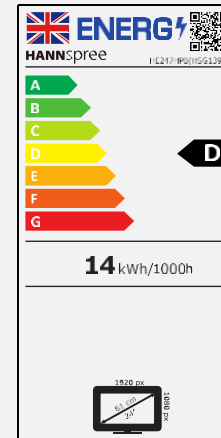

### Weitere Funktionen

VESA

Low Blue  
Light  
Modus

Neigbar

Flimmer-  
frei

Bildschirmgröße	60,45cm / 23.8" Diagonale
Panel Typ	LED Backlight ADS Panel (*)
Seitenverhältnis	16:9
Auflösung (H x V)	1920 x 1080 Full HD
Helligkeit	250cd/m <sup>2</sup>
Kontrast (Nativ)	1.000:1 (Nativ)
Kontrast (Aktiv)	8.000.000:1 (Aktiv)
Blickwinkel L/R; U/D	178° H / 178° V (CR > 10)
Reaktionszeit	5 msec
Pixelabstand	0,2745 (H) x 0,2745 (V) mm
Displayoberfläche	Blendfrei, Haze-level 25%; Härte 3H
Displayfarben	16.7M Colors
Horizontal Frequenz	30 ~ 83 kHz
Vertical Frequenz	50 ~ 75 Hz
Max. Monitor Frequenz	1920 x 1080 @ 60Hz
Eingang 1	D-Sub (VGA)
Eingang 2	HDMI 1.4
Eingebaute Lautsprecher	Ja, 1W x 2; Kopfhörer Ausgang Hinweis: Bei einer VGA-Verbindung können Sie die Monitorlautsprecher nicht aktivieren
Energieverbrauch	On: 14,4W; Stand-by: 0,4W; Off: 0,2W
Stromquelle	Externes Netzteil DC: 12V – 2.5A Input: AC 100 ~ 240 Volt; 50 ~ 60 Hz
Produktabmessung	538,8 x 149,7 x 408,1 mm (W x D x H)
Verpackungsabmessung	630 x 103 x 440 mm (W x D x H)
Netto / Brutto Gewicht	3,0 Kg / 4,3 Kg
Gehäuse- und Fuß-farbe	Vorne und hinten Schwarz. Fuß: Schwarz

VESA Halterung	Ja, 100 x 100 mm
Monitorfuß	Normal
Neigbar/ Kensington Lock	-5° ~ 15° / Ja
Pivot / Schwenken	Nein / Nein
Bedienelemente	Menu, (+), (-), AUTO, Power
Farbeinstellungen	Warm, Natürlich, Kalt, Benutzerdefiniert
Voreinstellungen	PC, Film, Spiel, ECO Mode
On Screen Display	16 OSD Sprachen
Lieferumfang	Netzteil mit Stromkabel (1,5m); HDMI Kabel (1,5m); Garantiekarte; Schnellstartanleitung
Andere Eigenschaften	Low Blue Light Modus / Flimmerfrei

Supplier's Name	HANNspree
Model Name	HE247HPB
Energy efficiency class for standard Dynamic Range (SDR)	D
Annual Energy Power Consumption (kWh/1000h)	14 kWh/1000h
On mode power demand for Standard Dynamic Range (SDR)	14,4 W
Off mode power demand (W)	0,2 W
Standby mode power demand (W)	0,4 W
Screen Diagonal (cm / inches)	60,45cm/23.8"
Resolution	1920 x 1080